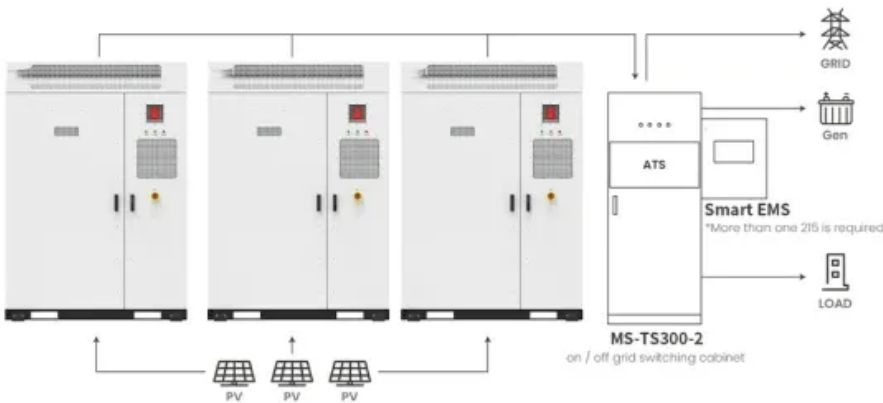

San Salvador Electric 24 Volt Inverter

Application scenarios of energy storage battery products

San Salvador Electric 24 Volt Inverter

[Inversores de Potencia - Montajes Electricos y Civiles S.A. de C.V](#)